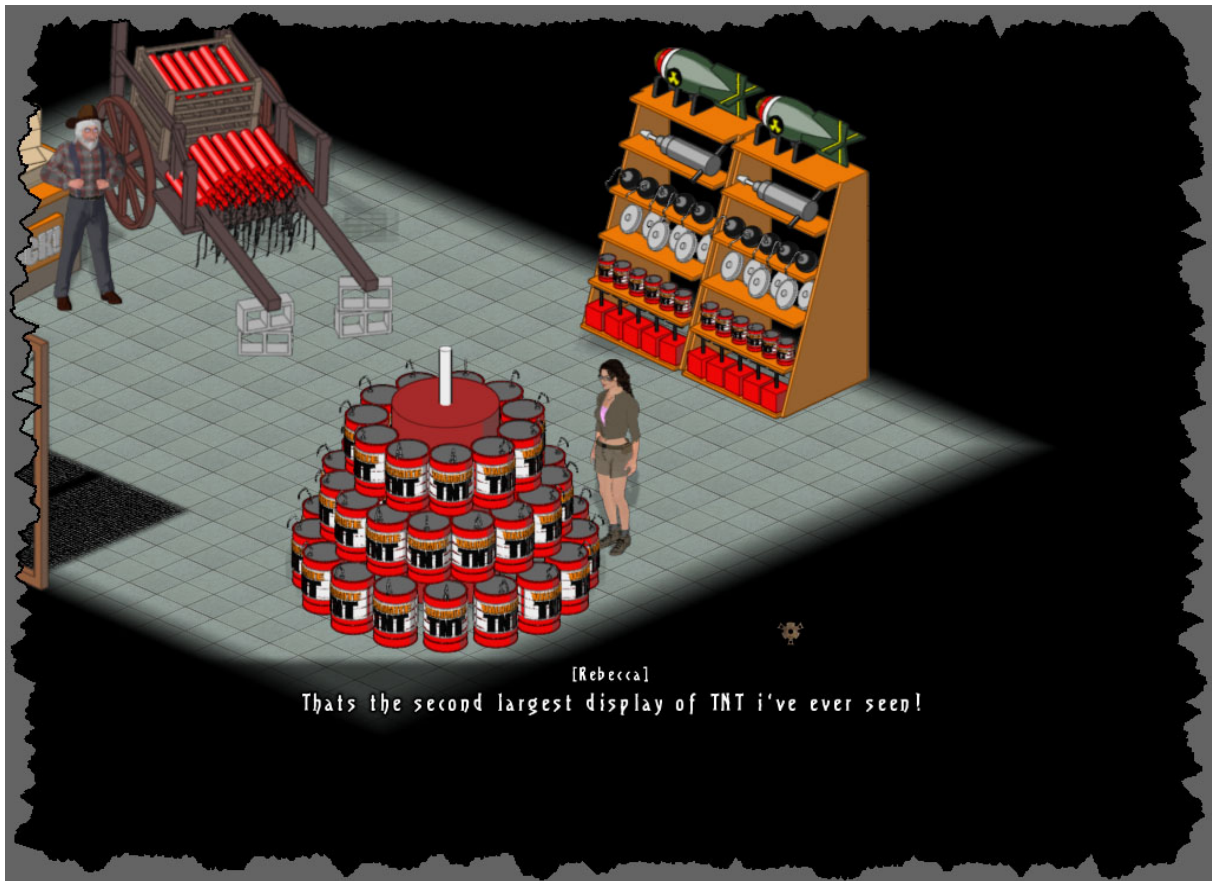

THE LOST CITY OF **Malathetra**

**Wir schlüpfen in die Haut der 26 jährigen Geschichtsprofessorin
REBECCA WOLFE.**

**Sie ist auf der Suche nach ihrem Vater der, genau wie sie, das
Geheimnis von MALATHEDRA erforscht.**

**Um dieses Geheimnis ranken sich viele Mysterien u. Legenden.
Aber was steckt wirklich dahinter?**

Walk to Fractured Wall

Strange Light

**Ein Point & Klick – Adventure im Stile der alten LUCAS ARTS
Klassiker!**