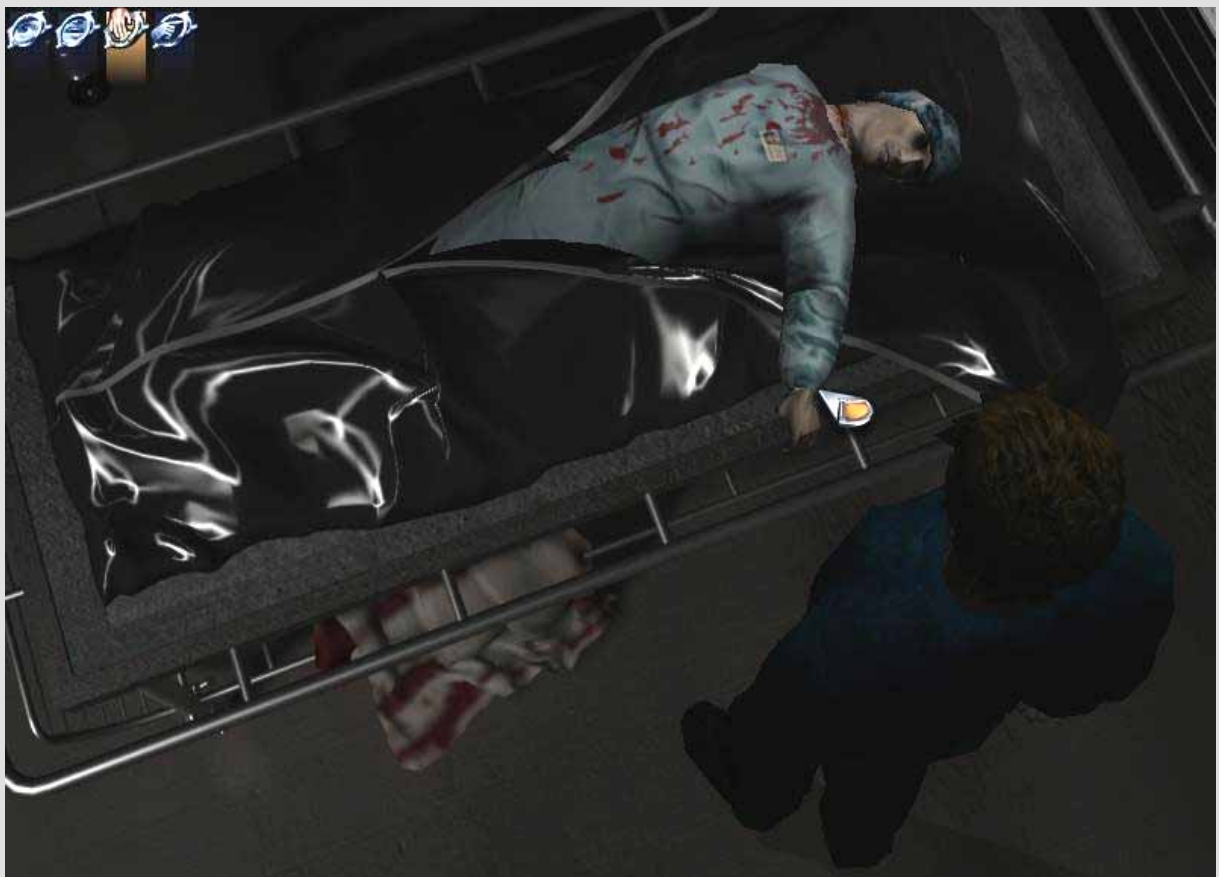

# MIDNIGHT NOWHERE

Das „Ultimative Horror Abenteuer“!  
Bereiten Sie sich auf einen Horrortrip in die schwärzesten Abgründe  
der menschlichen Seele vor.

Das aufregendste „Horror Abenteuer des Jahres erwartet Sie!  
Eine grauenvolle Mordserie.

Ein wahnsinniger Killer im Bluttausch.  
Eine Stadt versinkt in Angst und Schrecken. Polizei und Militär sind  
machtlos.

Jeder Morgen bringt neues Grauen, neue Opfer u. frisches Blut...  
Sie erwachen in einer Leichenhalle, Jemand oder Etwas hat die Stätte  
der Toten in ein Schlachtfeld verwandelt.

Verwüstung. Chaos. Blut und Zerstörung.  
Welches Grauen hat diesen Ort heimgesucht?

Was tun Sie hier, wie sind Sie hierher gekommen, was ist hier  
geschehen?

Sie können sich an nichts erinnern, aber die Antworten sind irgendwo  
dort draußen.

Sie werden sie finden auf Ihrer Reise durch die Nacht, an deren Ende  
nichts mehr so sein wird, wie es schien.